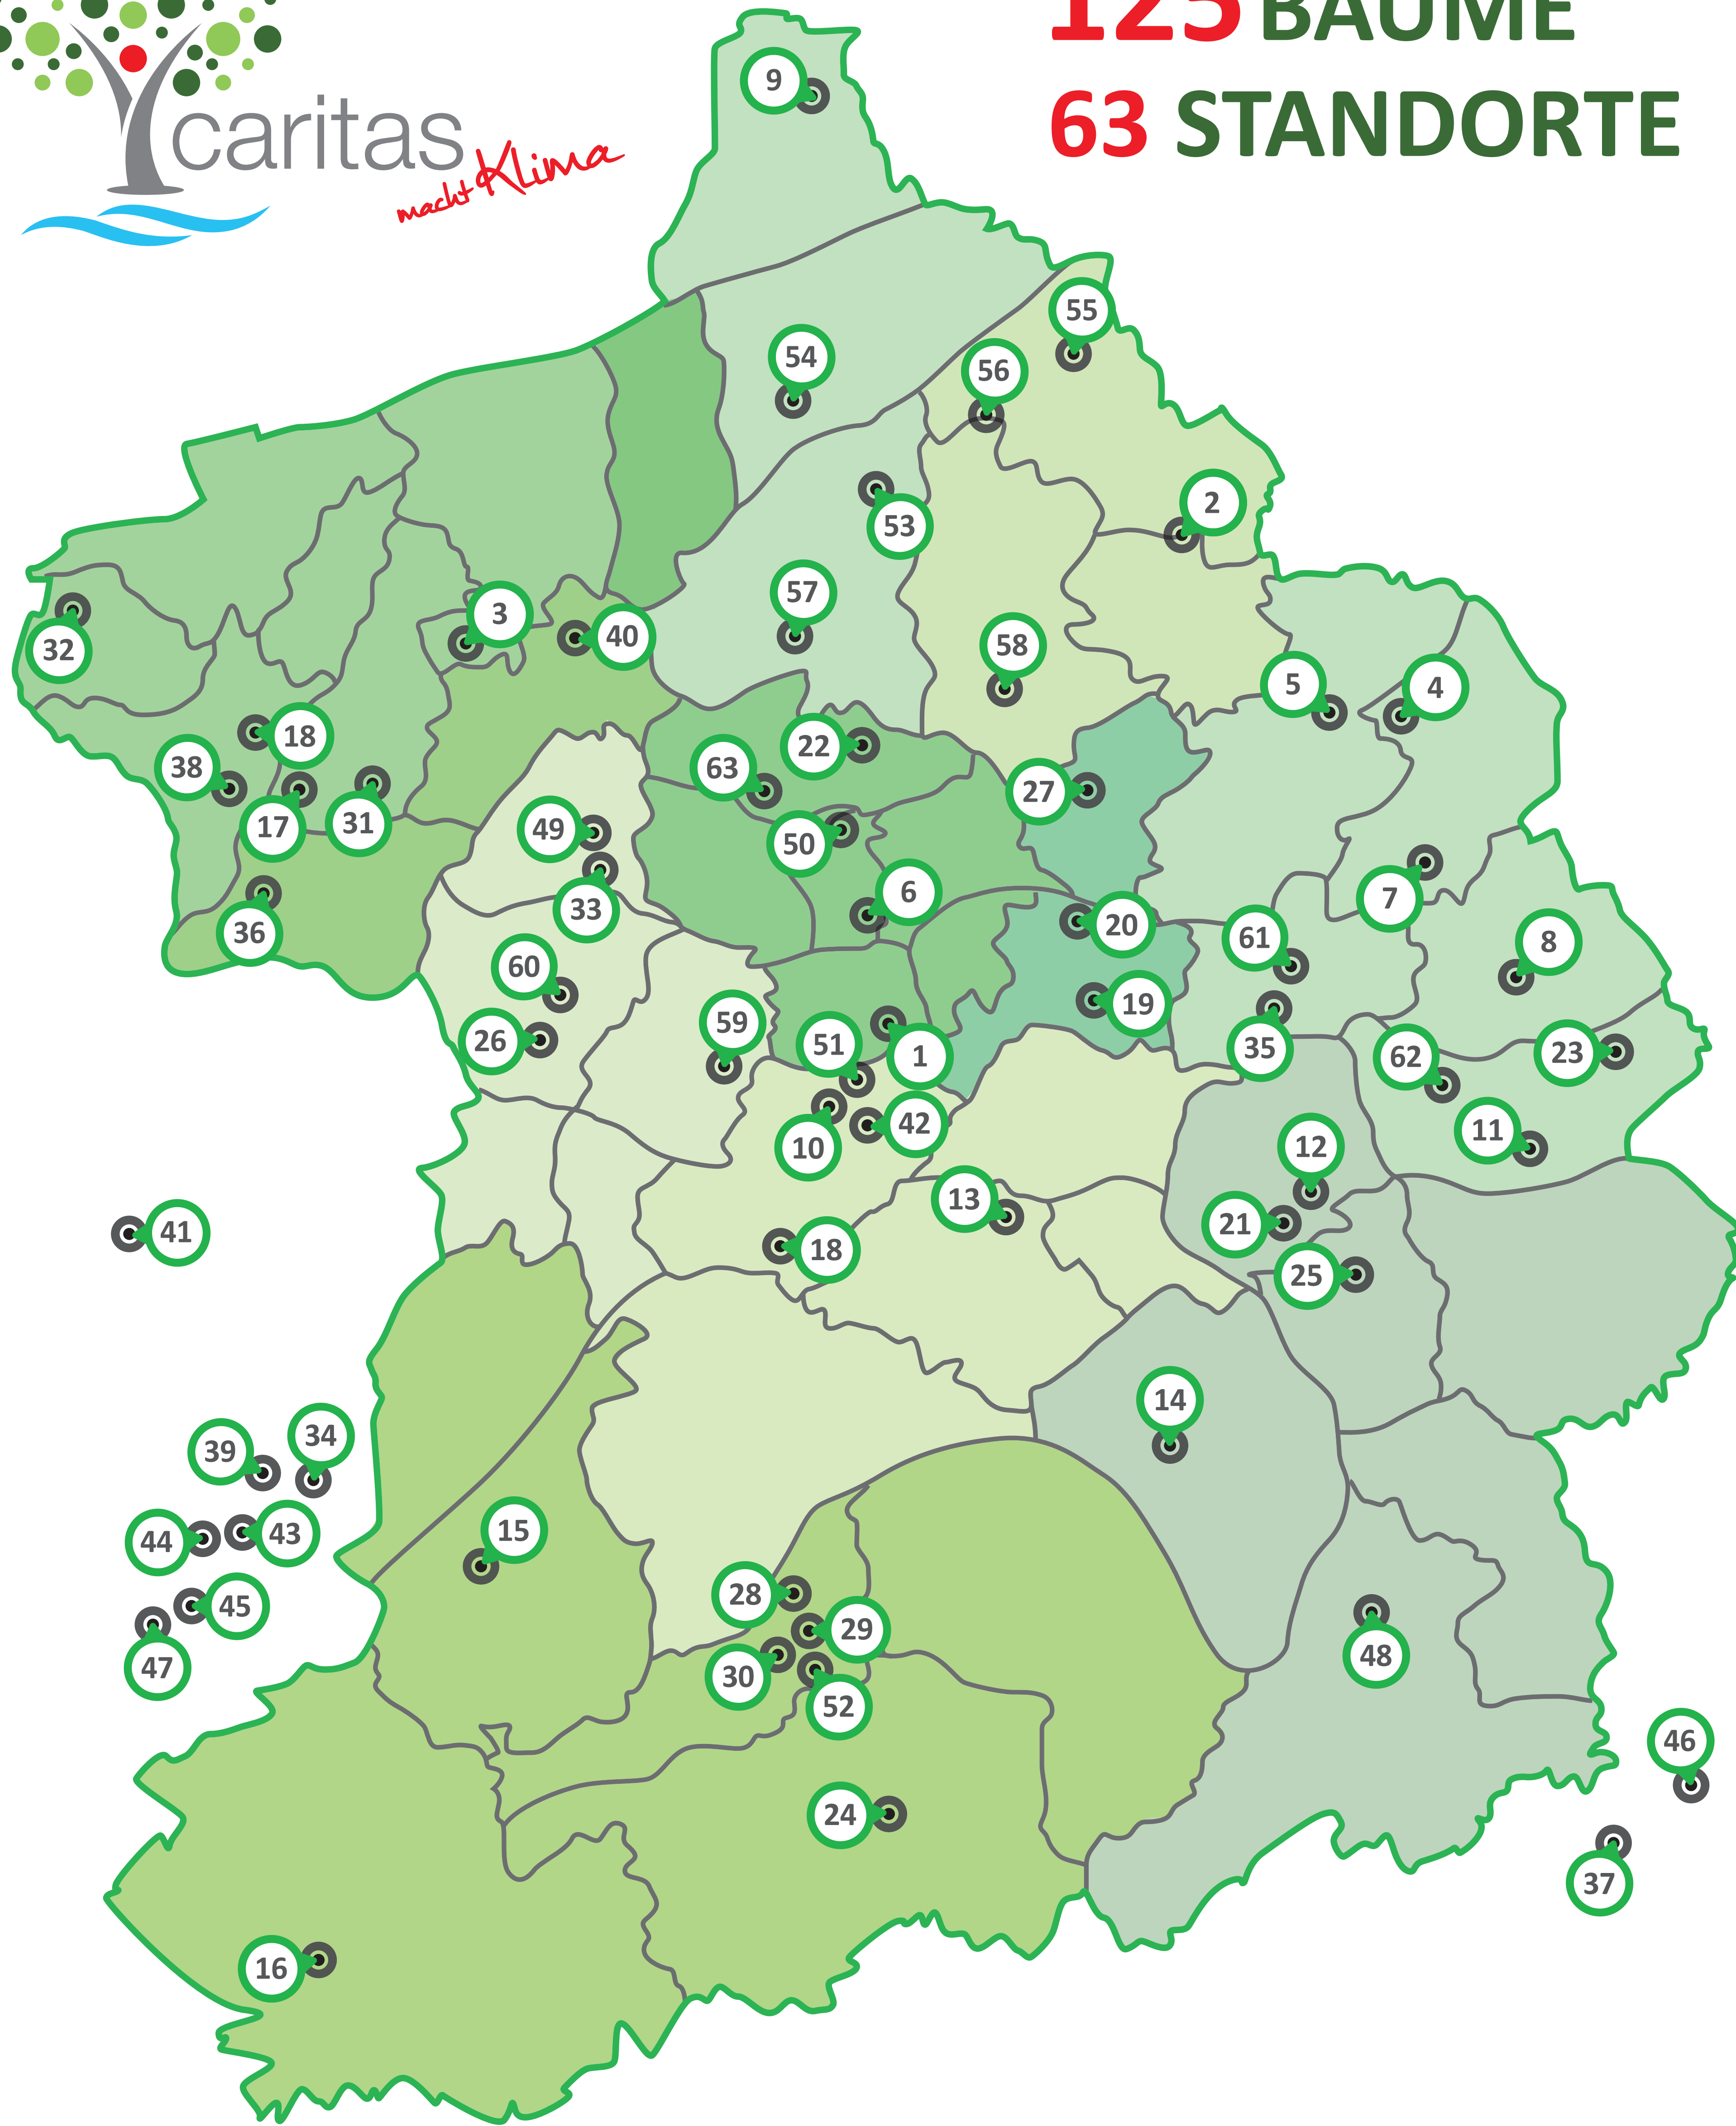

125 BÄUME

63 STANDORTE

STANDORT	ANZAHL BÄUME
1 Beethovenstr. 15 Essen	1
2 Karl-Meyer-Str. 42 Essen	1
3 Dünkelbergstr. 8 Essen	2
4 Grimbergstr. 24 Essen	2
5 Barbarastraße 5 Essen	4
6 Steeler Str. 36 Essen	2
7 Zwinglistr. 26 Essen	2
8 Erasmusstr. 2 Essen	1
9 Stinnesstraße 8 Essen	3
10 Heiligenhauser Str. 4 Essen	2
11 Im Beuler Feld 18 Essen	2
12 Treibweg 61 Essen	1
13 Stiftmühlenbrink 6 Essen	1
14 Uhlenstraße 2 Essen	2
15 Schuirweg 107 Essen	5
16 Ruhrstraße 91 Essen	3
17 Frintroper Str. 170 Essen	1
18 Rüttenscheider Str. 277 Essen	1
19 Schloßstraße 202 Essen	1
20 Steeler Str. 261 Essen	4
21 Fürstin-Franziska-Christine-Stiftung	3
22 Hinseler Hof 24 Essen	2
23 Theresia-Albers-Stiftung Marienheim	2
24 Katholische Schule für Pflegeberufe	8
25 Weg am Berge 39 Essen	2
26 Franz Sales Haus in Koop. mit Maltesser Hilfsdienst Klosterberghof	2
27 Heidhauser Straße 273 Essen	2
28 Contilia Fachklinik Kamillushaus	2
29 Flakerfeld 19 Essen	2
30 KITA Zweckverband KITA St. Suitbert	1
31 Adelkampstr. 59 Essen	1
32 KITA Zweckverband KITA St. Augustinus	1
33 Auf der Litten 67 Essen	2
34 KITA Zweckverband KITA HI. Schutzengel	2
35 Ludgerusstraße 7 Essen	2
36 Johannes-Kessels-Akademie	2
37 Propsteistr. 15 Essen	1
38 Stiftung St. Ludgeri Tagespflege	1
39 Brückstraße 87 - 89 Essen	2
40 Stiftung St. Ludgeri	2